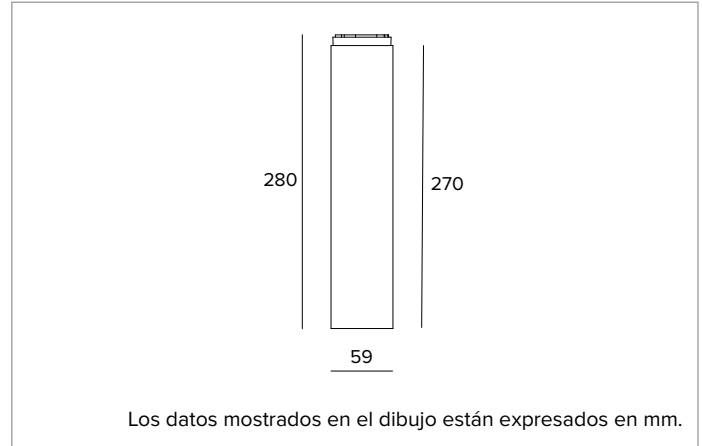

**1T9770EL | LABEL 6 - Plafón****Luminaria a plafón LED para emisión de luz directa alimentada con tensión de red**

		3000K	H(m)	D(m)	E <sub>max</sub> (lx)
		Ra90		35°	
		Fixture Power	10W	1	0.63 2316
		Source Flux	1182lm	2	1.26 579
		Fixture Flux	865lm	3	1.89 257
		Efficacy	91lm/W	4	2.51 145
TS1980	I <sub>max</sub> =1959cd/klm	I <sub>max</sub>	2316cd	5	3.14 93

**LÁMPARA**

LED Chip on Board de alta eficiencia Ra90. 2700K-3500K bajo petición.

**Clase de eficiencia energética:** D**Potencia nominal:** 8,3W**Flujo nominal:** 1182lm**Índice de reproducción cromática:** 90**Rf:** 92**Rg:** 101**CCT nominal:** 3000K**Duración útil (L80/B10):** >50000h tq +25°C**CARACTERÍSTICAS LUMINOTÉCNICAS**

Cuerpo cilíndrico en aluminio mecanizado obtenido por un proceso de extrusión y recubierto con pintura en polvo.

**Color y acabado:** Blanco yeso**Dimensiones:** D=59mm**Peso:** 0,7Kg**Grado de protección:** IP20**CARACTERÍSTICAS ELÉCTRICAS**